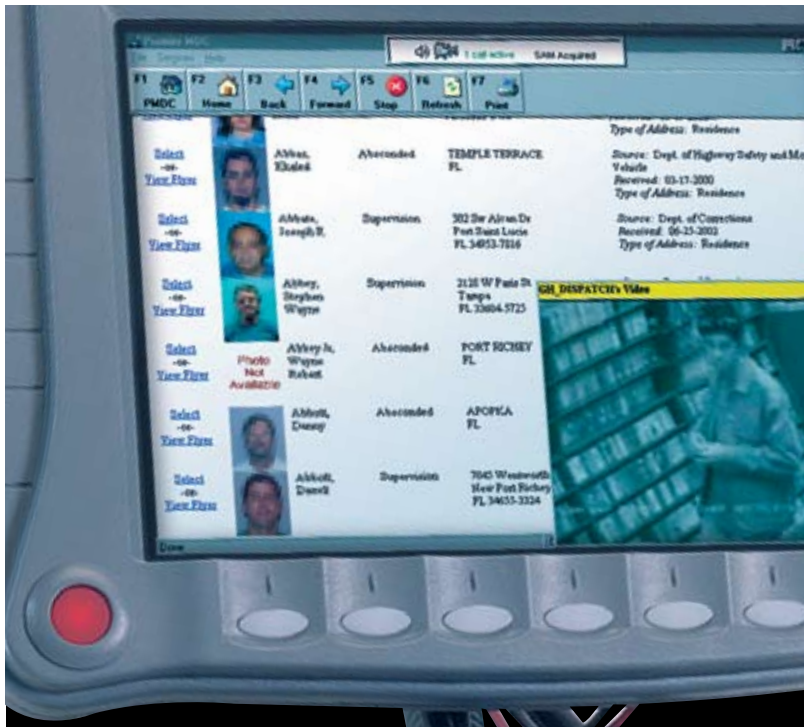

# ALTA VELOCIDADE

*O SISTEMA ASTRO 25 COM DADOS DE ALTO DESEMPENHO (HPD) LEVA AS COMUNICAÇÕES PARA ONDE QUER QUE VOCÊ DESEJE*

*Apresentando um novo sistema sem fio que entrega a inteligência móvel rápida com maior velocidade e uso mais eficiente do espectro.*

O sistema Motorola ASTRO 25 com Dados de Alto Desempenho (HPD) é o primeiro sistema de dados sem fio com capacidade de fornecer dados a 96 kbps na atual faixa de frequência privativa. Na realidade, o sistema opera em um espectro de 700 MHz e de 800 MHz. Além do mais, o novo sistema sem fio da Motorola usa alocação padrão de canais de 25 KHz com uma cobertura móvel similar àquela dos sistemas de voz de 800 MHz.